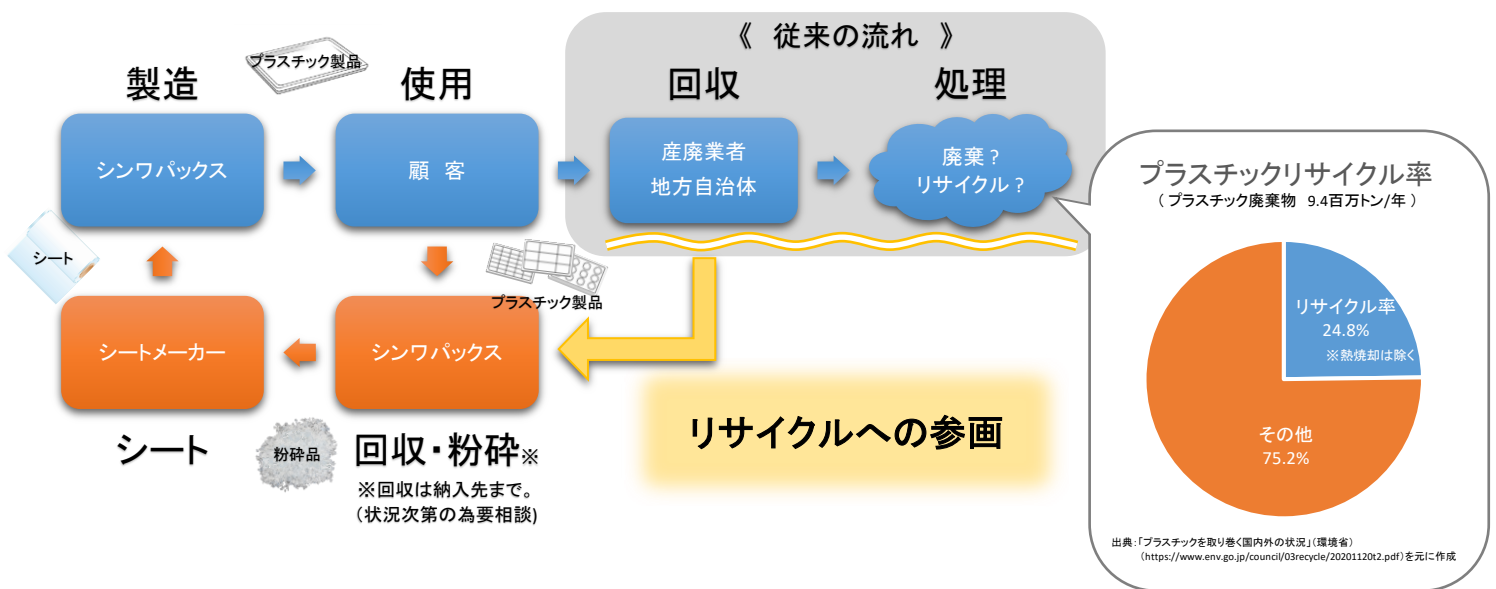

# つくる責任 つかう責任

## リサイクルを自分たちで

顧客のSDGS活動を弊社が代行する事で明瞭にします。

これまで使用後のトレーやパッケージは産廃業者や地方自治体等で回収された後は「その後どうなっているのか？」という点が不透明でした。

弊社が回収・粉砕し、トレーやパッケージの原料へとリサイクル致します。

また、弊社にてリサイクル原料を使用したシートで新たにトレーやパッケージを成型する事によりプラスチックをより好循環でリサイクルすることが可能となります。

顧客のSDGS活動を弊社が代行する事で明瞭になります。

弊社が目指すリサイクルは、プラスチック成型品の利便性を確保しながらの好循環型リサイクルです

従来

ボトル to ボトル

今後

ボトル to トレー・パッケージ

トレー to トレー  
パッケージ to パッケージ